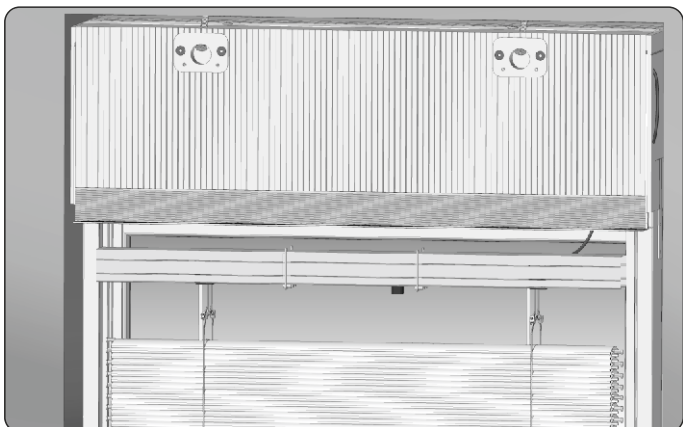

MONTAGEANLEITUNG

DER AUFSATZROLLLÄDEN

SN5000[®] mit der Raffstoren

1. Seitliche Stahlhalter an Fenster mit Schneidsschrauben anschrauben.

2. Den Kasten durch den Fensterrahmen an den Adapter anschrauben.

3. Anschraubpunkte von Befestigungsschrauben (Nippel) bestimmen, indem die oben genannten Abstände von den Rahmenkanten gemessen und markiert werden. Die Befestigungsschrauben (Nippel) sollen durchschnittlich alle 50 cm, mindestens aber 3 Schrauben pro Seite und mindestens 5 cm von der Unter- und Oberkante des Fensterrahmens montiert werden. Sobald die Schraube angezogen wird, um 1/4 Drehung lösen, sodass die Führungsschiene leichter eingeschoben werden kann.

4. Vor der Montage von Adaptern für Führungsschienen ist der Oberteil von Adaptern abzulängen, damit der seitliche Halter montiert werden kann. Die Ablängungen werden in der Firma PORTOS ausgeführt. Anschließend die Adapter für Führungsschienen auf die zuvor am Fensterrahmen angeschraubten Nippel schieben.

5. Abdeckecke mit dem doppelseitigem Klebeband bündig mit der Putzleiste wie in der obigen Abbildung verkleben.

6. Den fertigen Satz gemäß den Montageanweisungen in der zuvor ausgeführten Ausparung montieren. Vor der endgültigen Verankerung des Rolladens sind die vertikalen und horizontalen Linien auf ihre Geradheit zu prüfen.