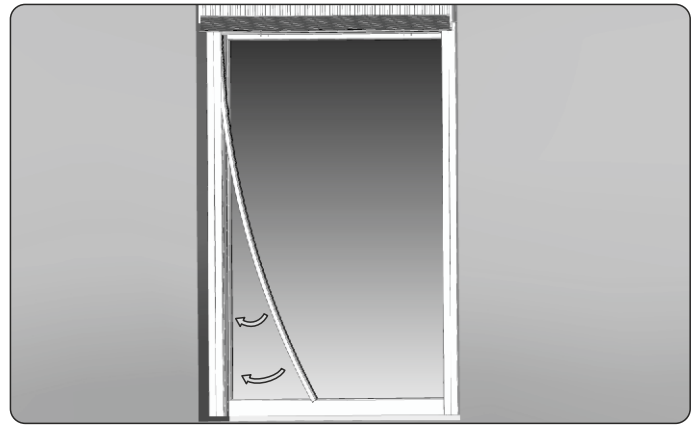

MONTAGEANLEITUNG

DER AUFSATZROLLLÄDEN

SN5000[®] mit der Raffstoren

1. Seitliche Stahlhalter an Fenster mit Schneidsschrauben anschrauben.

2. Den Kasten durch den Fensterrahmen an den Adapter anschrauben.

3. Anschraubpunkte von Befestigungsschrauben (Nippel) bestimmen, indem die oben genannten Abstände von den Rahmenkanten gemessen und markiert werden. Die Befestigungsschrauben (Nippel) sollen durchschnittlich alle 50 cm, mindestens aber 3 Schrauben pro Seite und mindestens 5 cm von der Unter- und Oberkante des Fensterrahmens montiert werden. Sobald die Schraube angezogen wird, um 1/4 Drehung lösen, sodass die Führungsschiene leichter eingeschoben werden kann.

4. Vor der Montage von Adaptern für Führungsschienen ist der Oberteil von Adaptern abzulängen, damit der seitliche Halter montiert werden kann. Die Ablängungen werden in der Firma PORTOS ausgeführt. Anschließend die Adapter für Führungsschienen auf die zuvor am Fensterrahmen angeschraubten Nippel schieben.

5. Abdeckecke mit dem doppelseitigem Klebeband bündig mit der Putzleiste wie in der obigen Abbildung verkleben.

6. Den fertigen Satz gemäß den Montageanweisungen in der zuvor ausgeführten Ausparung montieren. Vor der endgültigen Verankerung des Rolladens sind die vertikalen und horizontalen Linien auf ihre Geradheit zu prüfen.

7. Das Paket mit der Außenjalousie in den Kasten in die Halterungen der Oberschiene einstecken.

8. Halterungen der Oberschiene schließen und Schrauben anziehen.

9. Die Führungsschienen von unten auf die zuvor vorbereiteten Adapter schieben...