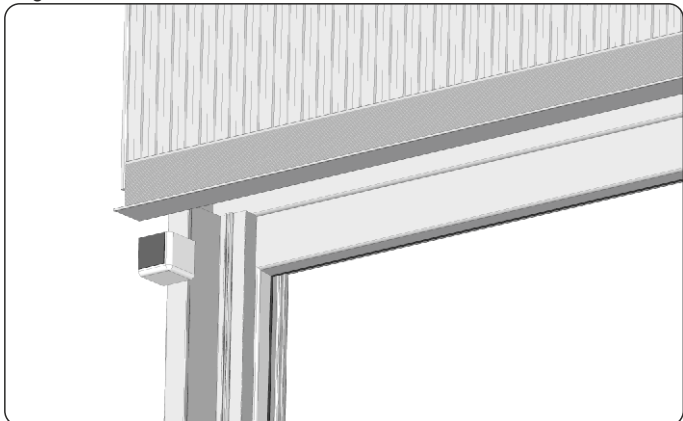

MONTAGEANLEITUNG

DER AUFSATZROLLLÄDEN

SN5000[®] mit der Raffstoren

1. Seitliche Stahlhalter an Fenster mit Schneidsschrauben anschrauben.

2. Den Kasten durch den Fensterrahmen an den Adapter anschrauben.

3. Anschraubpunkte von Befestigungsschrauben (Nippel) bestimmen, indem die oben genannten Abstände von den Rahmenkanten gemessen und markiert werden. Die Befestigungsschrauben (Nippel) sollen durchschnittlich alle 50 cm, mindestens aber 3 Schrauben pro Seite und mindestens 5 cm von der Unter- und Oberkante des Fensterrahmens montiert werden. Sobald die Schraube angezogen wird, um 1/4 Drehung lösen, sodass die Führungsschiene leichter eingeschoben werden kann.

4. Vor der Montage von Adaptern für Führungsschienen ist der Oberteil von Adaptern abzulängen, damit der seitliche Halter montiert werden kann. Die Ablängungen werden in der Firma PORTOS ausgeführt. Anschließend die Adapter für Führungsschienen auf die zuvor am Fensterrahmen angeschraubten Nippel schieben.

5. Abdeckecke mit dem doppelseitigem Klebeband bündig mit der Putzleiste wie in der obigen Abbildung verkleben.

6. Den fertigen Satz gemäß den Montageanweisungen in der zuvor ausgeführten Ausparung montieren. Vor der endgültigen Verankerung des Rolladens sind die vertikalen und horizontalen Linien auf ihre Geradheit zu prüfen.