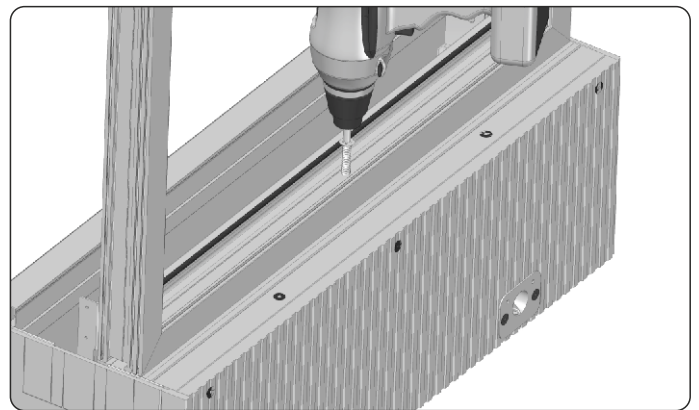

MONTAGEANLEITUNG

DER AUFSATZROLLLÄDEN

SN5000[®] mit der Raffstoren

1. Seitliche Stahlhalter an Fenster mit Schneidsschrauben anschrauben.

2. Den Kasten durch den Fensterrahmen an den Adapter anschrauben.

3. Anschraubpunkte von Befestigungsschrauben (Nippel) bestimmen, indem die oben genannten Abstände von den Rahmenkanten gemessen und markiert werden. Die Befestigungsschrauben (Nippel) sollen durchschnittlich alle 50 cm, mindestens aber 3 Schrauben pro Seite und mindestens 5 cm von der Unter- und Oberkante des Fensterrahmens montiert werden. Sobald die Schraube angezogen wird, um 1/4 Drehung lösen, sodass die Führungsschiene leichter eingeschoben werden kann.

4. Vor der Montage von Adaptern für Führungsschienen ist der Oberteil von Adaptern abzulängen, damit der seitliche Halter montiert werden kann. Die Ablängungen werden in der Firma PORTOS ausgeführt. Anschließend die Adapter für Führungsschienen auf die zuvor am Fensterrahmen angeschraubten Nippel schieben.

5. Abdeckecke mit dem doppelseitigem Klebeband bündig mit der Putzleiste wie in der obigen Abbildung verkleben.

6. Den fertigen Satz gemäß den Montageanweisungen in der zuvor ausgeführten Ausparung montieren. Vor der endgültigen Verankerung des Rolladens sind die vertikalen und horizontalen Linien auf ihre Geradheit zu prüfen.