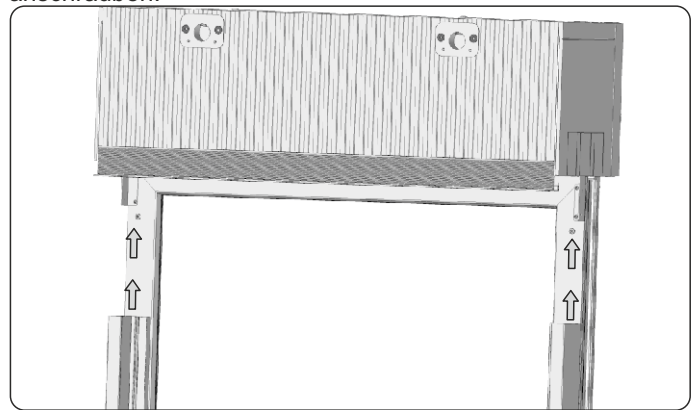

MONTAGEANLEITUNG

DER AUFSATZROLLLÄDEN

SN5000[®] mit der Raffstoren

1. Seitliche Stahlhalter an Fenster mit Schneidsschrauben anschrauben.

2. Den Kasten durch den Fensterrahmen an den Adapter anschrauben.

3. Anschraubpunkte von Befestigungsschrauben (Nippel) bestimmen, indem die oben genannten Abstände von den Rahmenkanten gemessen und markiert werden. Die Befestigungsschrauben (Nippel) sollen durchschnittlich alle 50 cm, mindestens aber 3 Schrauben pro Seite und mindestens 5 cm von der Unter- und Oberkante des Fensterrahmens montiert werden. Sobald die Schraube angezogen wird, um 1/4 Drehung lösen, sodass die Führungsschiene leichter eingeschoben werden kann.

4. Vor der Montage von Adaptern für Führungsschienen ist der Oberteil von Adaptern abzulängen, damit der seitliche Halter montiert werden kann. Die Ablängungen werden in der Firma PORTOS ausgeführt. Anschließend die Adapter für Führungsschienen auf die zuvor am Fensterrahmen angeschraubten Nippel schieben.

5. Abdeckecke mit dem doppelseitigem Klebeband bündig mit der Putzleiste wie in der obigen Abbildung verkleben.

6. Den fertigen Satz gemäß den Montageanweisungen in der zuvor ausgeführten Ausparung montieren. Vor der endgültigen Verankerung des Rolladens sind die vertikalen und horizontalen Linien auf ihre Geradheit zu prüfen.