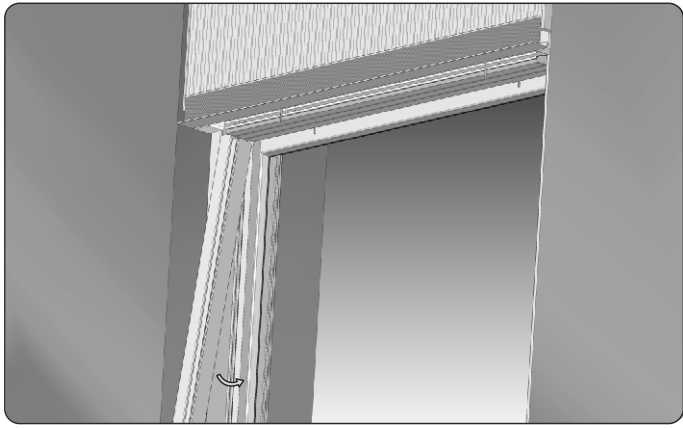

MONTAGEANLEITUNG

DER AUFSATZROLLLÄDEN

SN5000[®] mit der Raffstoren

1. Seitliche Stahlhalter an Fenster mit Schneidsschrauben anschrauben.

2. Den Kasten durch den Fensterrahmen an den Adapter anschrauben.

3. Anschraubpunkte von Befestigungsschrauben (Nippel) bestimmen, indem die oben genannten Abstände von den Rahmenkanten gemessen und markiert werden. Die Befestigungsschrauben (Nippel) sollen durchschnittlich alle 50 cm, mindestens aber 3 Schrauben pro Seite und mindestens 5 cm von der Unter- und Oberkante des Fensterrahmens montiert werden. Sobald die Schraube angezogen wird, um 1/4 Drehung lösen, sodass die Führungsschiene leichter eingeschoben werden kann.

4. Vor der Montage von Adaptern für Führungsschienen ist der Oberteil von Adaptern abzulängen, damit der seitliche Halter montiert werden kann. Die Ablängungen werden in der Firma PORTOS ausgeführt. Anschließend die Adapter für Führungsschienen auf die zuvor am Fensterrahmen angeschraubten Nippel schieben.

5. Abdeckecke mit dem doppelseitigem Klebeband bündig mit der Putzleiste wie in der obigen Abbildung verkleben.

6. Den fertigen Satz gemäß den Montageanweisungen in der zuvor ausgeführten Ausparung montieren. Vor der endgültigen Verankerung des Rolladens sind die vertikalen und horizontalen Linien auf ihre Geradheit zu prüfen.

7. Das Paket mit der Außenjalousie in den Kasten in die Halterungen der Oberschiene einstecken.

8. Halterungen der Oberschiene schließen und Schrauben anziehen.

9. Die Führungsschienen von unten auf die zuvor vorbereiteten Adapter schieben...