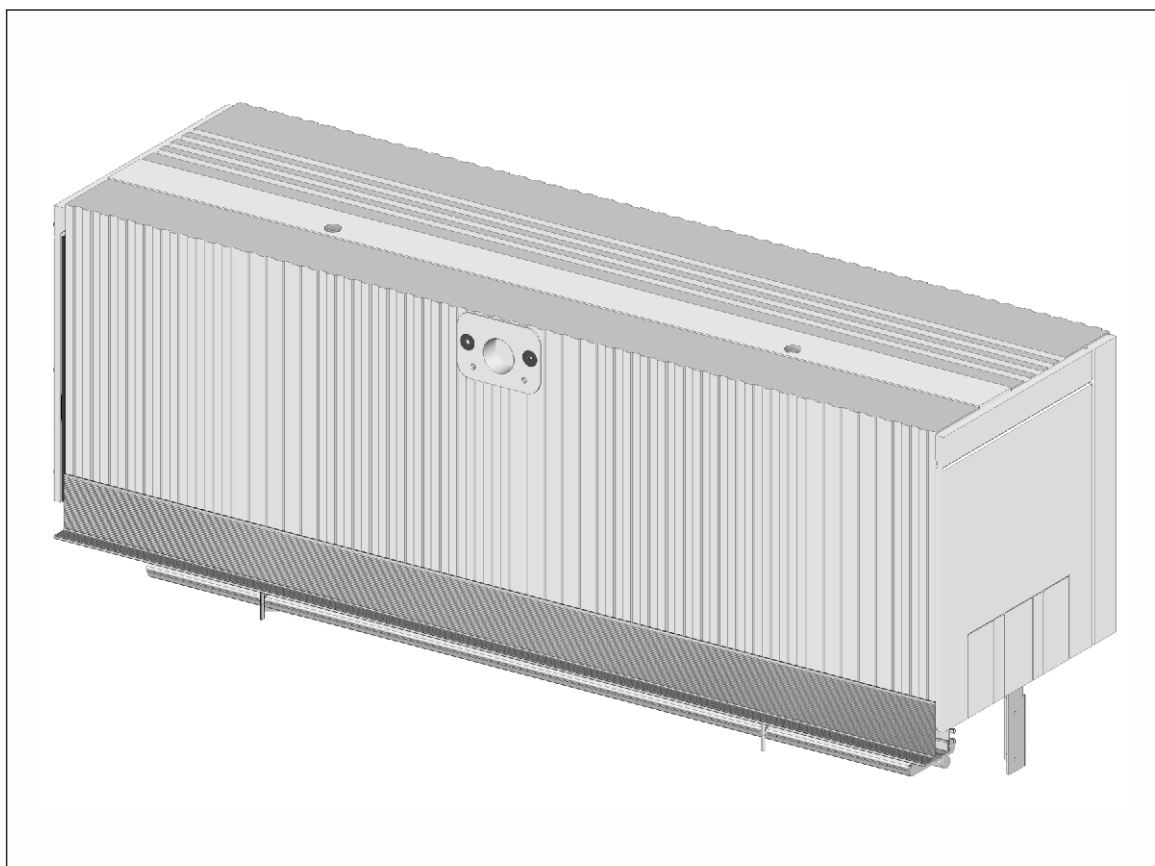

MONTAGEANLEITUNG

DER AUFSATZROLLLÄDEN

SN5000[®] mit der Raffstoren

1. Seitliche Stahlhalter an Fenster mit Schneidsschrauben anschrauben.

2. Den Kasten durch den Fensterrahmen an den Adapter anschrauben.

3. Anschraubpunkte von Befestigungsschrauben (Nippel) bestimmen, indem die oben genannten Abstände von den Rahmenkanten gemessen und markiert werden. Die Befestigungsschrauben (Nippel) sollen durchschnittlich alle 50 cm, mindestens aber 3 Schrauben pro Seite und mindestens 5 cm von der Unter- und Oberkante des Fensterrahmens montiert werden. Sobald die Schraube angezogen wird, um 1/4 Drehung lösen, sodass die Führungsschiene leichter eingeschoben werden kann.

4. Vor der Montage von Adaptern für Führungsschienen ist der Oberteil von Adaptern abzulängen, damit der seitliche Halter montiert werden kann. Die Ablängungen werden in der Firma PORTOS ausgeführt. Anschließend die Adapter für Führungsschienen auf die zuvor am Fensterrahmen angeschraubten Nippel schieben.

5. Abdeckecke mit dem doppelseitigem Klebeband bündig mit der Putzleiste wie in der obigen Abbildung verkleben.

6. Den fertigen Satz gemäß den Montageanweisungen in der zuvor ausgeführten Ausparung montieren. Vor der endgültigen Verankerung des Rolladens sind die vertikalen und horizontalen Linien auf ihre Geradheit zu prüfen.