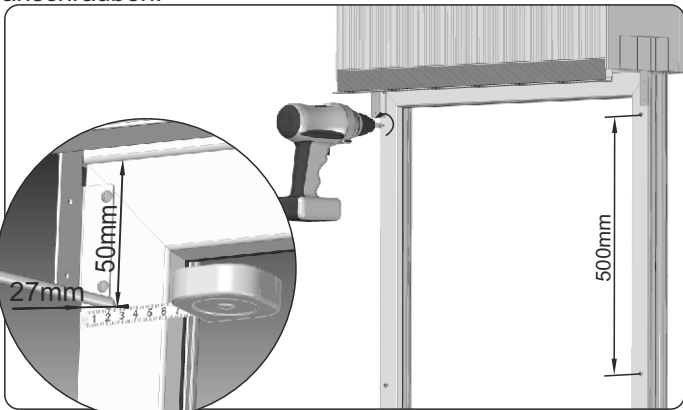

MONTAGEANLEITUNG

DER AUFSATZROLLLÄDEN

SN5000[®] mit der Raffstoren

1. Seitliche Stahlhalter an Fenster mit Schneidsschrauben anschrauben.

2. Den Kasten durch den Fensterrahmen an den Adapter anschrauben.

3. Anschraubpunkte von Befestigungsschrauben (Nippel) bestimmen, indem die oben genannten Abstände von den Rahmenkanten gemessen und markiert werden. Die Befestigungsschrauben (Nippel) sollen durchschnittlich alle 50 cm, mindestens aber 3 Schrauben pro Seite und mindestens 5 cm von der Unter- und Oberkante des Fensterrahmens montiert werden. Sobald die Schraube angezogen wird, um 1/4 Drehung lösen, sodass die Führungsschiene leichter eingeschoben werden kann.

4. Vor der Montage von Adaptern für Führungsschienen ist der Oberteil von Adaptern abzulängen, damit der seitliche Halter montiert werden kann. Die Ablängungen werden in der Firma PORTOS ausgeführt. Anschließend die Adapter für Führungsschienen auf die zuvor am Fensterrahmen angeschraubten Nippel schieben.

5. Abdeckecke mit dem doppelseitigem Klebeband bündig mit der Putzleiste wie in der obigen Abbildung verkleben.

6. Den fertigen Satz gemäß den Montageanweisungen in der zuvor ausgeführten Ausparung montieren. Vor der endgültigen Verankerung des Rolladens sind die vertikalen und horizontalen Linien auf ihre Geradheit zu prüfen.