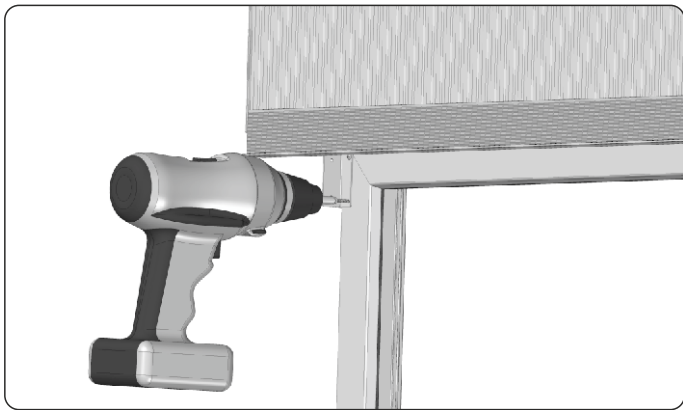

MONTAGEANLEITUNG

DER AUFSATZROLLLÄDEN

SN5000[®] mit der Raffstoren

1. Seitliche Stahlhalter an Fenster mit Schneidsschrauben anschrauben.

2. Den Kasten durch den Fensterrahmen an den Adapter anschrauben.

3. Anschraubpunkte von Befestigungsschrauben (Nippel) bestimmen, indem die oben genannten Abstände von den Rahmenkanten gemessen und markiert werden. Die Befestigungsschrauben (Nippel) sollen durchschnittlich alle 50 cm, mindestens aber 3 Schrauben pro Seite und mindestens 5 cm von der Unter- und Oberkante des Fensterrahmens montiert werden. Sobald die Schraube angezogen wird, um 1/4 Drehung lösen, sodass die Führungsschiene leichter eingeschoben werden kann.

4. Vor der Montage von Adaptern für Führungsschienen ist der Oberteil von Adaptern abzulängen, damit der seitliche Halter montiert werden kann. Die Ablängungen werden in der Firma PORTOS ausgeführt. Anschließend die Adapter für Führungsschienen auf die zuvor am Fensterrahmen angeschraubten Nippel schieben.

5. Abdeckecke mit dem doppelseitigem Klebeband bündig mit der Putzleiste wie in der obigen Abbildung verkleben.

6. Den fertigen Satz gemäß den Montageanweisungen in der zuvor ausgeführten Ausparung montieren. Vor der endgültigen Verankerung des Rolladens sind die vertikalen und horizontalen Linien auf ihre Geradheit zu prüfen.