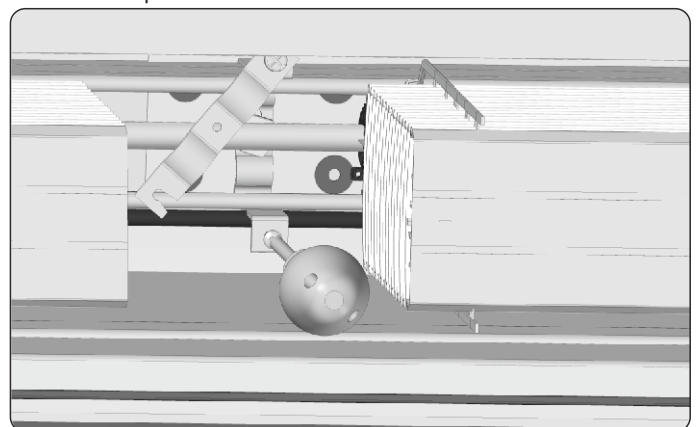

MONTAGEANLEITUNG

DER AUFSATZROLLLÄDEN

SN5000[®] mit der Raffstoren

1. Seitliche Stahlhalter an Fenster mit Schneidsschrauben anschrauben.

2. Den Kasten durch den Fensterrahmen an den Adapter anschrauben.

3. Anschraubpunkte von Befestigungsschrauben (Nippel) bestimmen, indem die oben genannten Abstände von den Rahmenkanten gemessen und markiert werden. Die Befestigungsschrauben (Nippel) sollen durchschnittlich alle 50 cm, mindestens aber 3 Schrauben pro Seite und mindestens 5 cm von der Unter- und Oberkante des Fensterrahmens montiert werden. Sobald die Schraube angezogen wird, um 1/4 Drehung lösen, sodass die Führungsschiene leichter eingeschoben werden kann.

4. Vor der Montage von Adaptern für Führungsschienen ist der Oberteil von Adaptern abzulängen, damit der seitliche Halter montiert werden kann. Die Ablängungen werden in der Firma PORTOS ausgeführt. Anschließend die Adapter für Führungsschienen auf die zuvor am Fensterrahmen angeschraubten Nippel schieben.

5. Abdeckecke mit dem doppelseitigem Klebeband bündig mit der Putzleiste wie in der obigen Abbildung verkleben.

6. Den fertigen Satz gemäß den Montageanweisungen in der zuvor ausgeführten Ausparung montieren. Vor der endgültigen Verankerung des Rolladens sind die vertikalen und horizontalen Linien auf ihre Geradheit zu prüfen.

7. Das Paket mit der Außenjalousie in den Kasten in die Halterungen der Oberschiene einstecken.

8. Halterungen der Oberschiene schließen und Schrauben anziehen.

9. Die Führungsschienen von unten auf die zuvor vorbereiteten Adapter schieben...