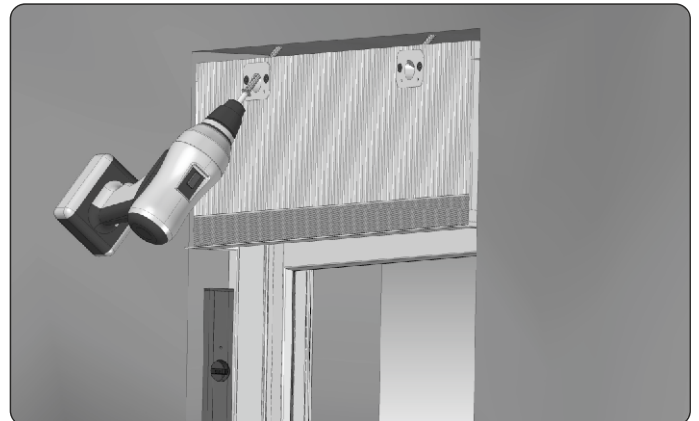

MONTAGEANLEITUNG

DER AUFSATZROLLLÄDEN

SN5000[®] mit der Raffstoren

1. Seitliche Stahlhalter an Fenster mit Schneidsschrauben anschrauben.

2. Den Kasten durch den Fensterrahmen an den Adapter anschrauben.

3. Anschraubpunkte von Befestigungsschrauben (Nippel) bestimmen, indem die oben genannten Abstände von den Rahmenkanten gemessen und markiert werden. Die Befestigungsschrauben (Nippel) sollen durchschnittlich alle 50 cm, mindestens aber 3 Schrauben pro Seite und mindestens 5 cm von der Unter- und Oberkante des Fensterrahmens montiert werden. Sobald die Schraube angezogen wird, um 1/4 Drehung lösen, sodass die Führungsschiene leichter eingeschoben werden kann.

4. Vor der Montage von Adaptern für Führungsschienen ist der Oberteil von Adaptern abzulängen, damit der seitliche Halter montiert werden kann. Die Ablängungen werden in der Firma PORTOS ausgeführt. Anschließend die Adapter für Führungsschienen auf die zuvor am Fensterrahmen angeschraubten Nippel schieben.

5. Abdeckecke mit dem doppelseitigem Klebeband bündig mit der Putzleiste wie in der obigen Abbildung verkleben.

6. Den fertigen Satz gemäß den Montageanweisungen in der zuvor ausgeführten Ausparung montieren. Vor der endgültigen Verankerung des Rolladens sind die vertikalen und horizontalen Linien auf ihre Geradheit zu prüfen.