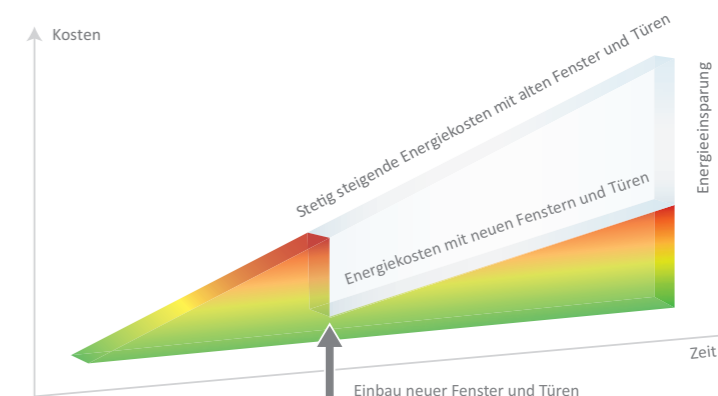

Vor dem Hintergrund langfristig steigender Energiepreise sind moderne Fenster und Türen enorm wichtig. Durch den Austausch veralteter Elemente senken Sie Ihren Heizbedarf und wirken so effektiv steigenden Energiekosten entgegen.

VEKAMOTION 82

$$U_{f,m}(\text{Rahmen}) = 1,4 \text{ W}/(\text{m}^2\text{K})$$

$$U_g(\text{gesamtes Element})^* = 0,78 \text{ W}/(\text{m}^2\text{K})^*$$

VEKAMOTION 82^{MAX}

$$U_{f,m}(\text{Rahmen}) = 1,3 \text{ W}/(\text{m}^2\text{K})$$

$$U_g(\text{gesamtes Element})^* = 0,73 \text{ W}/(\text{m}^2\text{K})^*$$

* erzielbar mit Verglasung $U_g = 0,5 \text{ W}/(\text{m}^2\text{K})$, $\psi_g = 0,031 \text{ W}/(\text{mK})$, bei einer Elementgröße von $3,5 \times 2,3 \text{ m}$