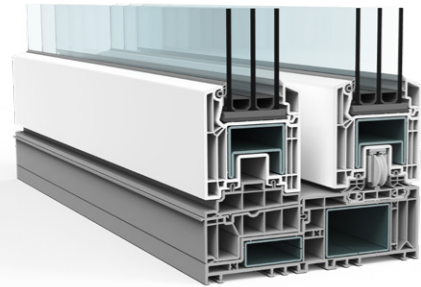

In allem: erstklassig

Mehr für Sie

Mit VEKAMOTION 82 holen Sie sich modernen, lichtdurchfluteten Wohnkomfort ins Haus. Die großen Glasflächen mit schlanken Rahmenansichten öffnen Ihre Wohnräume und ermöglichen einen fließenden Übergang nach draußen.

Neben der Grundvariante von VEKAMOTION 82 steht mit VEKAMOTION 82^{MAX} zudem eine Designvariante zur Verfügung, die mit ihrem besonders schlanken Festflügel die sichtbare Glasfläche noch einmal deutlich vergrößert und so dem Architekturtrend nach größtmöglicher Offenheit entspricht. Davon profitiert auch die Energiebilanz: Durch die größeren Glasflächen können z. B. höhere solare Zugewinne erzielt werden.

Die beiden Varianten im Vergleich

VEKAMOTION 82

VEKAMOTION 82 bietet schon in der Grundvariante einen hohen Glasanteil mit lediglich 86 mm Flügelhöhe