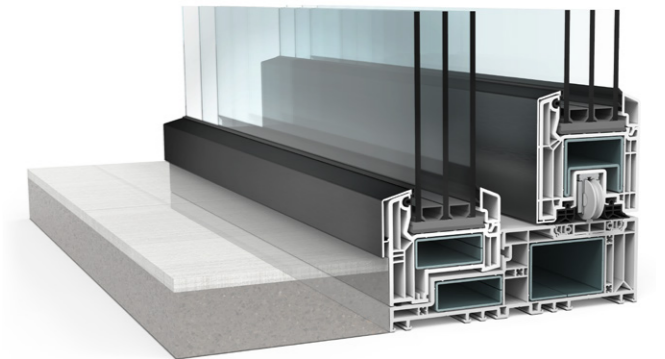

Aluminium-Vorsatzblenden

Kombinieren Sie die edle Metalloptik ganz einfach mit der nahezu unerschöpflichen RAL-Farbpalette.