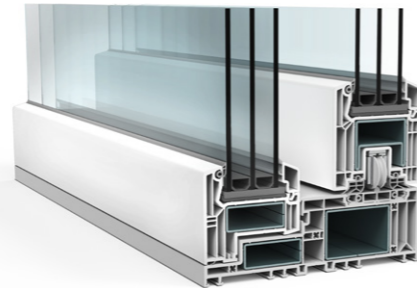

VEKAMOTION 82^{MAX}

Die Designvariante VEKAMOTION 82^{MAX} steigert den Glasanteil mit ihrem besonders schlanken Festflügel nochmals deutlich